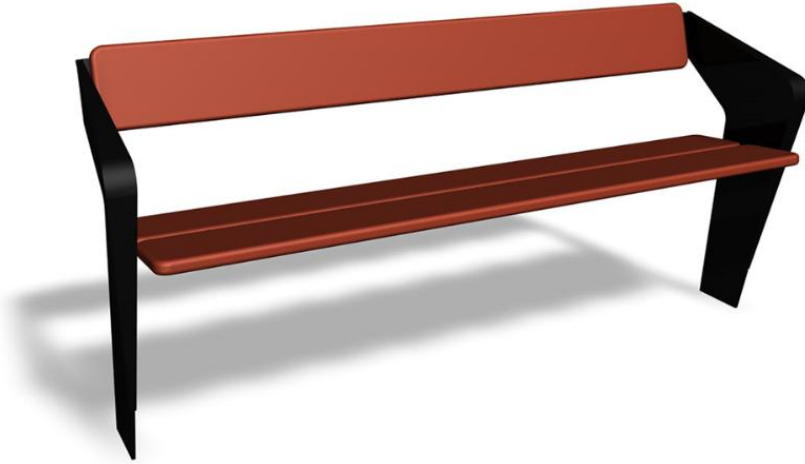

## METRO PENKKI SYVÄPERUSTUS BETONOIMALLA

Metro-penkin ja pöydän rohkea muotoilu antaa koko alueelle uuden ilmeen ja värivalinnoilla voi vielä täydentää modernia vaikutelmaa. Puuosien vakiovärit ovat tumman- ja vaaleanruskea, teak, harmaa ja tummanvihreä. Metalliosat musta, tummanharmaa, harmaa ja tummanvihreä. Metro asennetaan kiinteästi maahan betonoimalla (NF5051) tai maanalaisilla asennuslevyillä (NF5050).

mounting_foundation	Deep Mounting
color_wood	
color_metal	