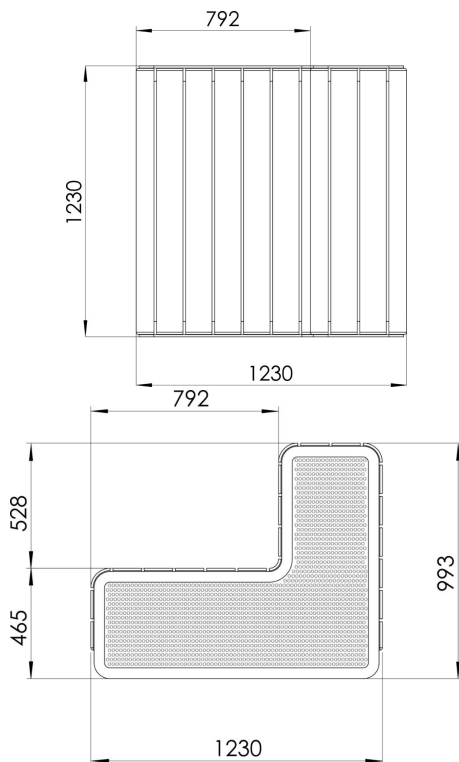

CHILLA SOHVA, LINAX, SYVÄPERUSTUS BETONOIMALLA

Uudet Chilla-kalusteet sopivat muotoilultaan täydellisesti niin puistoihin, koulun pihoille kuin liikunta-alueille. Chilla-sarjaan kuuluu kolme tuotetta; divaani-, sohva- ja katsomopenkki. Penkeistä voi muodostaa monipuolisia kokonaisuuksia sijoittamalla eri malleja vierekkäin, peräkkäin, vastakkain tai kulmittain mutta toki penkit toimivat hyvin myös yksinään. Puuosat ovat luonnonpuunväristä mäntyä Linax-käsiteltynä, mikä on kestävä ja huoltovapaa materiaali vuosiksi eteenpäin. Metalliosien vakioväreinä on tyylikkaiden perusvärien lisäksi muutama räväkämpi vaihtoehto ja kestävyys takaa ED-lakkaus ja jauhemaalauksen.

length	1230
width	1230
height	993
color_wood	
color_metal	