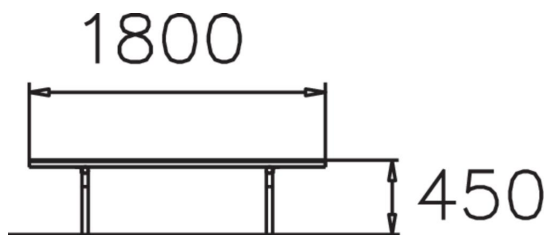

Scandinavia-penkit ovat muotoilultaan selkeitä ja yksinkertaisen tyylikkäitä ja muodostavat pöytien kanssa miellyttäviä kokonaisuuksia. Istuinosa on maalattua mäntyä ja runko jauhepolttomaalattua terästä. Tässä M-mallissa puuosien kiinnityspultit ovat näkymättömissä. Puuosien vakiovärit vaaleanruskea, tummanruskea, teak, harmaa, tummanvihreä tai puunvärinen Linax-kylästyskäsittely. Metalliosien vakiovärit tummanharmaa, vaaleanharmaa, musta ja tummanvihreä. Asennus syväperusteisena betonin tai syväperustuslaattojen avulla mutta myös vapaasti seisova/alustaan pultattava versio löytyy.

length	1800
width	370
height	450
mounting_foundation	Deep Mounting
color_wood	
color_metal	