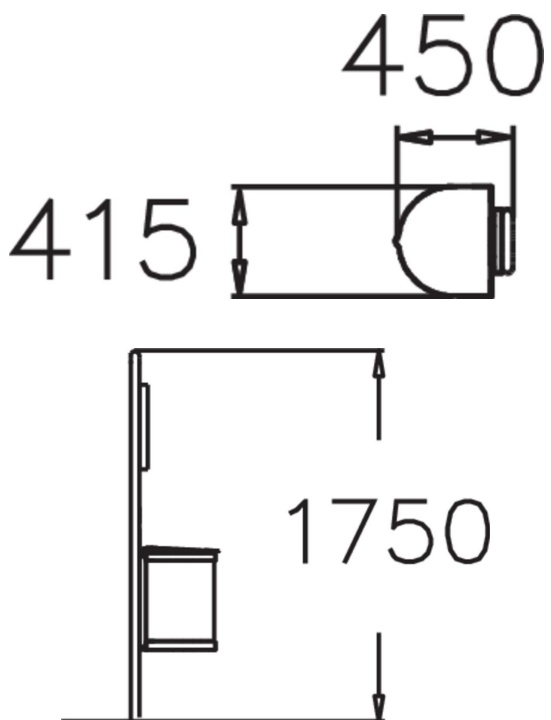

LUDVIG, koirakäymälä

Roskakori koirien jätöksille. Ludvig on koirien jätöksille tarkoitettu 50-litrainen roskakori. Ludvig voidaan valaa maahan kahden 40 mm:n pylvään avulla tai kiinnittää seinään. Sopii erinomaisesti niin sisä-kuin ulkotiloihin.

height	1750
mounting_foundation	Deep Mounting Wall Mounting
color_metal	