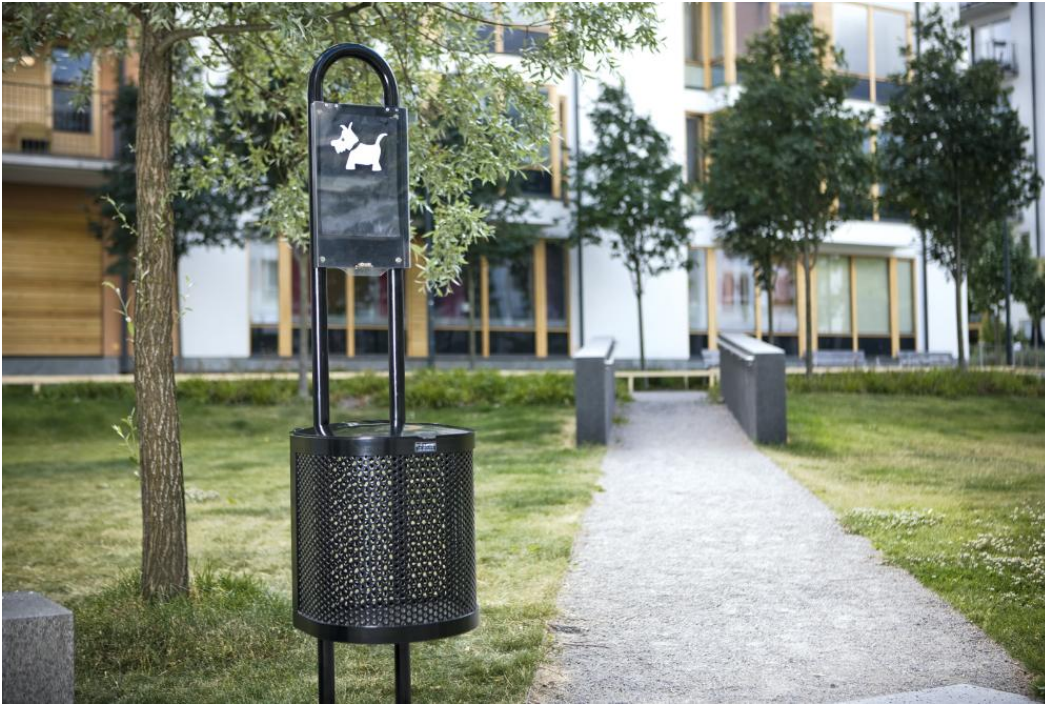

LUDVIG, koirakäymälä

Roskakori koirien jätöksille. Ludvig on koirien jätöksille tarkoitettu 50-litrainen roskakori. Ludvig voidaan valaa maahan kahden 40 mm:n pylvään avulla tai kiinnittää seinään. Sopii erinomaisesti niin sisä-kuin ulkotiloihin.

height	1750
mounting_foundation	Deep Mounting Wall Mounting
color_metal	