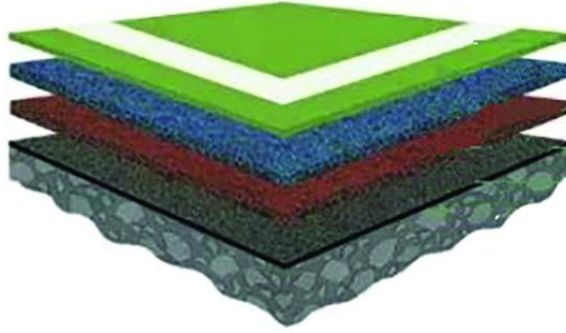

## Plexipave-prestige tennispinnoite

Plexicushion- pinnoitteessa yhdistyvät huippuluokan hyppy-, juoksu- ja reagointivarmuus, jonka takeena on korkealuokkaisen EPDM- kumipehmusteen iskunvaimennusominaisuudet. Tuloksena on pinta, joka mukautuu kehon liikkeisiin ja vähentää jalkojen ja nilkkojen väsymystä. Monikerroksisen pinnoitteen joustavuus rasittaa huomattavasti vähemmän pelaajien jalkoja, oli kysymys sitten peliuraansa aloittavista junioripelaajista tai vanhemmista pelaajista. Todisteena Plexicushionin erinomaisuudesta on, että tämä pinnoite löytyy muun muassa Melbourne Parkista Australiasta, jossa pelataan yksi maailman tunnetuimmista tennisturnauksista, Australian Open.