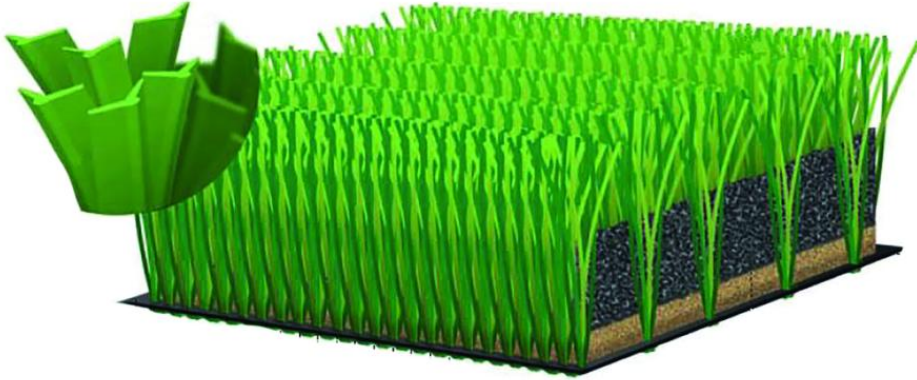

Jalkapallonurmi alapuolisella joustolla

Nurmen nukkapituus: 50-60mm. Materiaali: Polyeteeni. Nurmi voidaan jäädyyttää. Jousto: Alapuolinen.