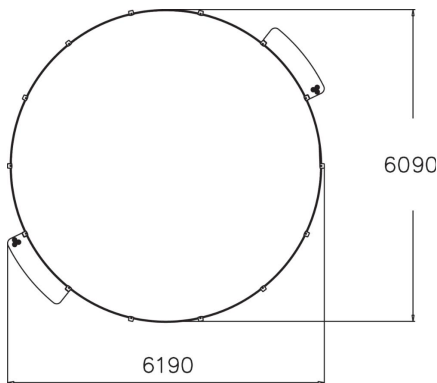

Matala Panna

Inspiraationa Panna-areenoille on toiminut surinamilainen peli Panna Knock Out. Panna-areena on pyöreä pienareena, joka on tyyliltään yksinkertainen. Areenaa ei ole suunniteltu ainoastaan yhdelle lajille. Se soveltuu erityisen hyvin erilaisten pallopelien ja pienpelien kentäksi. Panna-areenassa on kaksi maalia ja sitä ympäröi rautainen häkki. Panna-areena on 6190 mm leveä ja sen seinät ovat 1200 mm korkeat. Panna-areenalle sopii pelaamaan 4-8 henkilöä kerralla. Kokonsa vuoksi Panna-areena on erinomainen niin koulun pihalle, vapaa-ajan liikuntaan kuin jalkapalloseurojen harjoituksiinkin.

length	6190
width	6190
height	1200
colors_walls_hpl_comp	