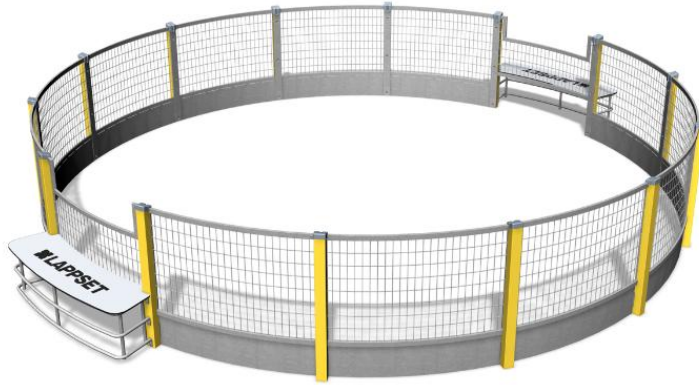

Matala Panna

Inspiraationa Panna-areenoille on toiminut surinamilainen peli Panna Knock Out. Panna-areena on pyöreä pienareena, joka on tyyliltään yksinkertainen. Areenaa ei ole suunniteltu ainoastaan yhdelle lajille. Se soveltuu erityisen hyvin erilaisten pallopelien ja pienpelien kentäksi. Panna-areenassa on kaksi maalia ja sitä ympäröi rautainen häkki. Panna-areena on 6190 mm leveä ja sen seinät ovat 1200 mm korkeat. Panna-areenalle sopii pelaamaan 4-8 henkilöä kerralla. Kokonsa vuoksi Panna-areena on erinomainen niin koulun pihalle, vapaa-ajan liikuntaan kuin jalkapalloseurojen harjoituksiinkin.

length	6190
width	6190
height	1200
colors_walls_hpl_comp	