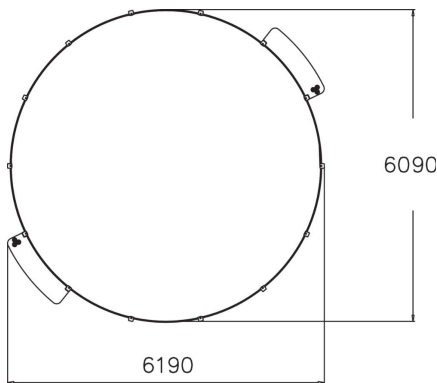

Matala Panna

Inspiraationa Panna-areenoille on toiminut surinamilainen peli Panna Knock Out. Panna-areena on pyöreä pienareena, joka on tyyliltään yksinkertainen. Areenaa ei ole suunniteltu ainoastaan yhdelle lajille. Se soveltuu erityisen hyvin erilaisten pallopelien ja pienpelien kentäksi. Panna-areenassa on kaksi maalia ja sitä ympäröi rautainen häkki. Panna-areena on 6190 mm leveä ja sen seinät ovat 1200 mm korkeat. Panna-areenalle sopii pelaamaan 4-8 henkilöä kerralla. Kokonsa vuoksi Panna-areena on erinomainen niin koulun pihalle, vapaa-ajan liikuntaan kuin jalkapalloseurojen harjoituksiinkin.

length	6190
width	6190
height	1200
color_metal	
colors_walls_hpl_comp	