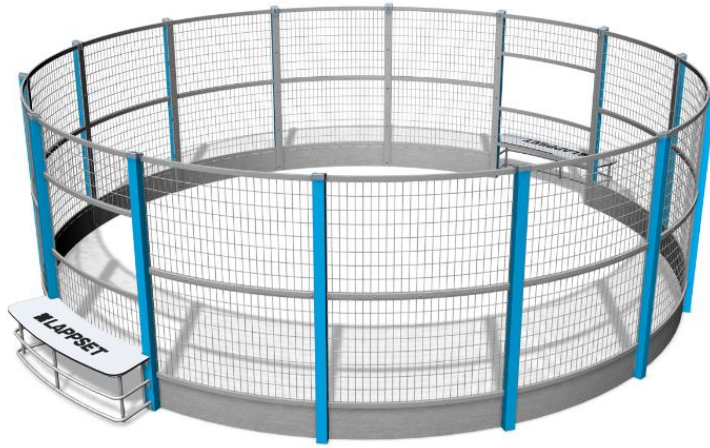

# Korkea panna

Inspiraationa Panna-areenoille on toiminut surinamilainen peli Panna Knock Out. Panna-areena on pyöreä pienareena, joka on tyyliltään yksinkertainen. Areenaa ei ole suunniteltu ainoastaan yhdelle lajille. Se soveltuu erityisen hyvin erilaisten pallopelien ja pienpelien kentäksi. Panna-areenassa on kaksi maalia ja sitä ympäröi rautainen häkki. Panna-areenalle sopii pelaamaan 4-8 henkilöä kerralla. Panna-areena on 6190 mm leveä ja sen seinät ovat 2050 mm korkeat. Kokonsa vuoksi Panna-areena on erinomainen niin koulun pihalle, vapaa-ajan liikuntaan kuin jalkapalloseurojen harjoituksiinkin.

length	6190
width	6190
height	2050
colors_walls_hpl_comp	