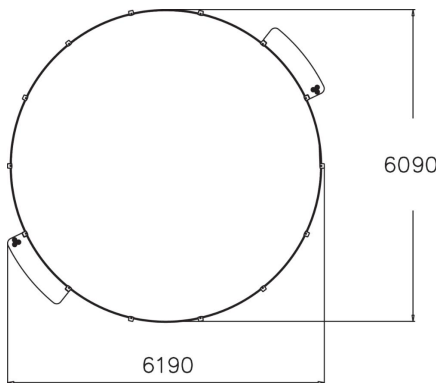

# Korkea panna

Inspiraationa Panna-areenoille on toiminut surinamilainen peli Panna Knock Out. Panna-areena on pyöreä pienareena, joka on tyyliltään yksinkertainen. Areenaa ei ole suunniteltu ainoastaan yhdelle lajille. Se soveltuu erityisen hyvin erilaisten pallopelien ja pienpelien kentäksi. Panna-areenassa on kaksi maalia ja sitä ympäröi rautainen häkki. Panna-areenalle sopii pelaamaan 4-8 henkilöä kerralla. Panna-areena on 6190 mm leveä ja sen seinät ovat 2050 mm korkeat. Kokonsa vuoksi Panna-areena on erinomainen niin koulun pihalle, vapaa-ajan liikuntaan kuin jalkapalloseurojen harjoituksiinkin.

length	6190
width	6190
height	2050
colors_walls_hpl_comp	