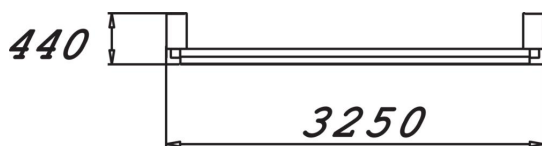

Sutu är en cirka två decimeter tjock interaktiv vägg med inbyggda stötsensorer som reagerar när man sparkar eller slänger en boll mot den. Väggen är extremt stöttålig och gjord i samma material som de sköldar polisen använder. Sutuväggen är uppdelad i ett antal stora lysande paneler som registrerar i vilken av dessa som bollen träffar. Med ett knapptryck väljer spelaren mellan olika bollspel. OBS! Abonnemang till SUTU beställs separat.

Längd, mm	3246
Bredd, mm	444
Höjd mm	2168
Säkerhetsstandard	EN 1176-1, EN 15312 TÜV