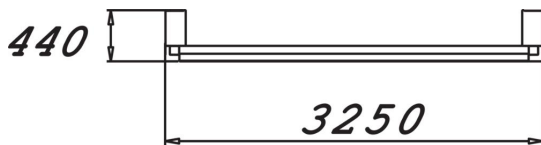

Sutu är en cirka två decimeter tjock interaktiv vägg med inbyggda stötsensorer som reagerar när man sparkar eller slänger en boll mot den. Väggen är extremt stöttålig och gjord i samma material som de sköldar polisen använder. Sutuväggen är uppdelad i ett antal stora lysande paneler som registrerar i vilken av dessa som bollen träffar. Med ett knapptryck väljer spelaren mellan olika bollspel. OBS! Abonnemang till SUTU beställs separat.

| | |
|--|------|
| Längd, mm | 3246 |
| Bredd, mm | 444 |
| Höjd mm | 2168 |
| Säkerhetsstandard & certifikat EN 1176-1, EN 15312 TÜV | |