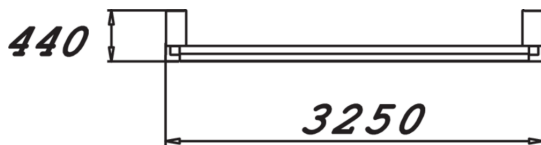

Sutu är en cirka två decimeter tjock interaktiv vägg med inbyggda stötsensorer som reagerar när man sparkar eller slänger en boll mot den. Väggen är extremt stöttålig och gjord i samma material som de sköldar polisen använder. Sutuväggen är uppdelad i ett antal stora lysande paneler som registrerar i vilken av dessa som bollen träffar. Med ett knapptryck väljer spelaren mellan olika bollspel. OBS! Abonnemang till SUTU beställs separat.

Längd, mm	3246
Bredd, mm	444
Höjd mm	2168
Säkerhetsstandard	EN 1176-1, EN 15312 TÜV