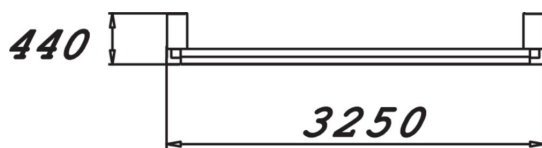

Sutu är en cirka två decimeter tjock interaktiv vägg med inbyggda stötsensorer som reagerar när man sparkar eller slänger en boll mot den. Väggen är extremt stöttålig och gjord i samma material som de sköldar polisen använder. Sutuväggen är uppdelad i ett antal stora lysande paneler som registrerar i vilken av dessa som bollen träffar. Med ett knapptryck väljer spelaren mellan olika bollspel. OBS! Abonnemang till SUTU beställs separat.

Längd, mm	3246
Bredd, mm	444
Höjd mm	2168
Säkerhetsstandard	EN 1176-1, EN 15312 TÜV