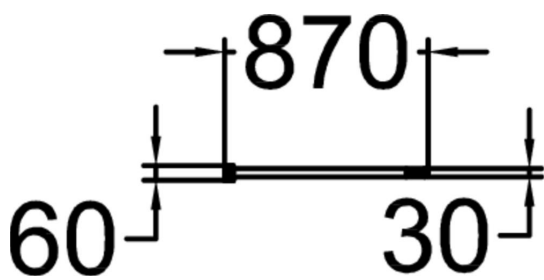

Ströget, ramfäste

Separat ramfäste till Ströget cykelställ Produktens formgivare Ark. Jan Rantfors.

Längd, mm	870
Bredd, mm	30
Höjd mm	390
Färg på metallkomponenter	