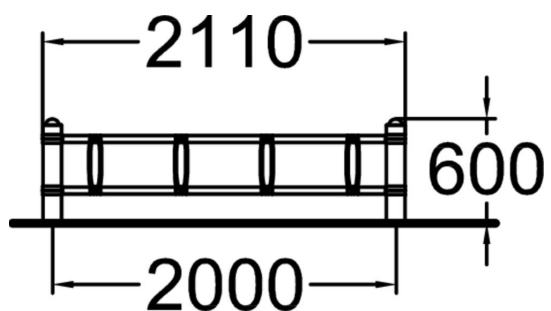

Dubbelsidig cykelparkering med möjlighet till förlängning genom förlängningssektion. Ströget-cykelställ är i stål med ställbara bågar och finns i lågt utförande (600 mm) och högt (900 mm). Ramfäste kan köpas separat. I Lappsets serie Ströget finns även parkmöbler. Produktens formgivare Ark. Jan Rantfors.

Längd, mm	2110
Bredd, mm	340
Höjd mm	600
Monteringsalternativ	deep_mounting
Färg på metallkomponenter	