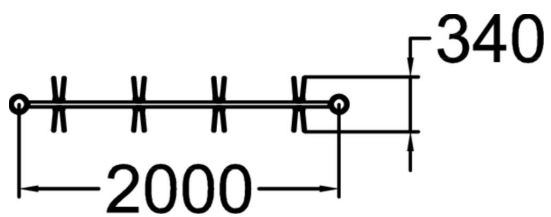

Dubbelsidig cykelparkering med möjlighet till förlängning genom förlängningssektion. Ströget-cykelställ är i stål med ställbara bågar och finns i lågt utförande (600 mm) och högt (900 mm). Ramfäste kan köpas separat. I Lappsets serie Ströget finns även parkmöbler. Produktens formgivare Ark. Jan Rantfors.

Längd, mm	2110
Bredd, mm	340
Höjd mm	600
Monteringsalternativ	deep_mounting
Färg på metallkomponenter	