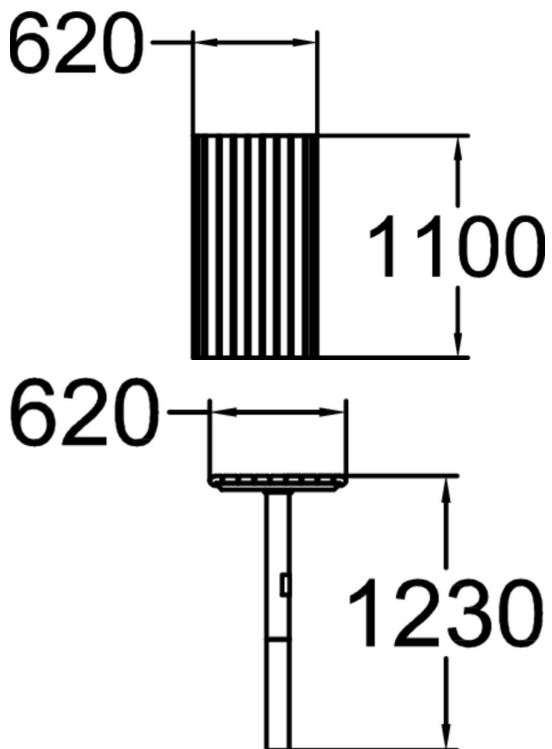

Rektangulärt parkbord med många valmöjligheter. Bordet har stomme i stål och ett centralt placerat ben vilket ger god tillgänglighet. Bordsskivan finns i såväl furu som jatoba. Liksom övriga parkmöbler i serien Ströget finns bordet som fristående eller för nedgjutning. Produktens formgivare Ark. Jan Råntfors.

Längd, mm	1100
Bredd, mm	620
Höjd mm	740
Monteringsalternativ	deep_mounting
Färg på träkomponenter	
Färg på metallkomponenter	