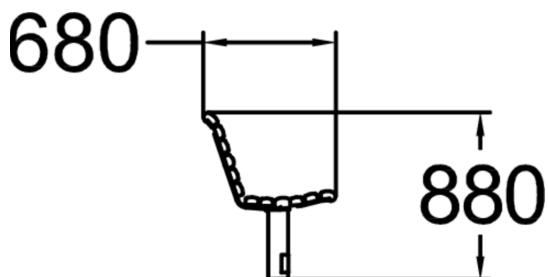

Ströget är en parksoffa med många valmöjligheter. Soffans stomme är i stål, sits och ryggstöd finns i antingen furu eller jatoba. Lappsets Strögetsoffa kan fås med eller utan armstöd och som fristående eller för nedgjutning. Produktens formgivare Ark. Jan Rantfors.

Längd, mm	1800
Bredd, mm	680
Höjd mm	880
Monteringsalternativ	deep_mounting
Färg på träkomponenter	
Färg på metallkomponenter	