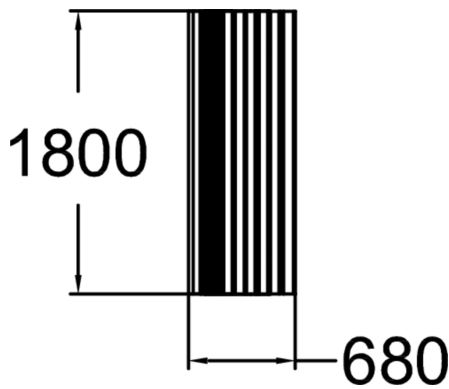

Ströget är en parksoffa med många valmöjligheter. Soffans stomme är i stål, sits och ryggstöd finns i antingen furu eller jatoba. Lappsets Strögetsoffa kan fås med eller utan armstöd och som fristående eller för nedgjutning. Produktens formgivare Ark. Jan Rantfors.

Längd, mm	1800
Bredd, mm	680
Höjd mm	880
Monteringsalternativ	deep_mounting
Färg på träkomponenter	
Färg på metallkomponenter	