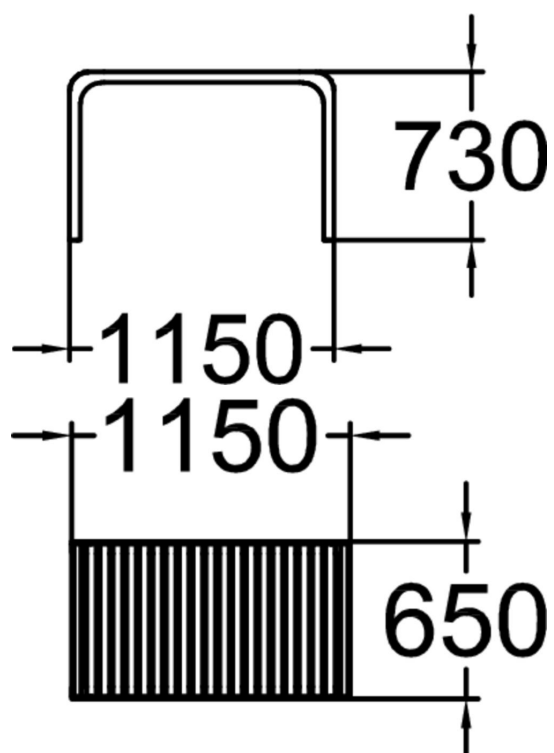

Nonstop Eating är ett fristående bord med rena linjer. Bordet har täta träribbor och en stålstomme med två benpar. Nonstop Eating kompletteras med sittmöbler ur Lappsets parkmöbelserie Nonstop.

Längd, mm	650
Bredd, mm	1150
Höjd mm	730
Monteringsalternativ	free_standing
Färg på träkomponenter	
Färg på metallkomponenter	