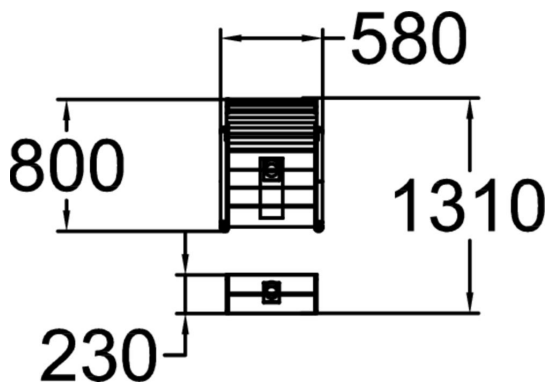

Nifo Easy Solstol är en bekväm stol i furu och stål med en minimalistisk och modern design. Det lilla men funktionella fotstödet gör att man enkelt vilar trötta fötter och ben. Ytterst på fåtöljens armstöd finns en liten knapp som förenklar tillgängligheten. Där kan man hänga en väska eller kasse eller använda som hjälp när man ska sätta sig ned och resa sig upp. Solstolen finns för nedgjutning.

Längd, mm	580
Bredd, mm	1310
Höjd mm	1030
Monteringsalternativ	deep_mounting
Färg på träkomponenter	
Färg på metallkomponenter	