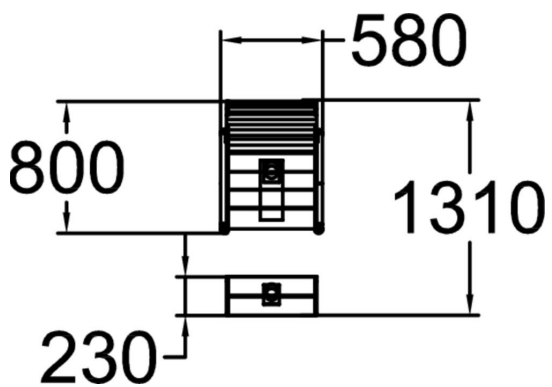

Nifo Easy Solstol är en bekväm stol i furu och stål med en minimalistisk och modern design. Det lilla men funktionella fotstödet gör att man enkelt vilar trötta fötter och ben. Ytterst på fåtöljens armstöd finns en liten knapp som förenklar tillgängligheten. Där kan man hänga en väska eller kasse eller använda som hjälp när man ska sätta sig ned och resa sig upp. Solstolen finns för nedgjutning.

Längd, mm	580
Bredd, mm	1310
Höjd mm	1030
Monteringsalternativ	deep_mounting
Färg på träkomponenter	
Färg på metallkomponenter	