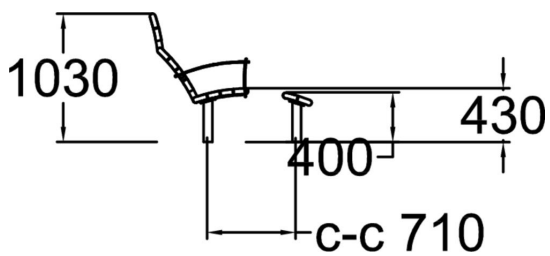

Längd, mm	580
Bredd, mm	1310
Höjd mm	1030
Monteringsalternativ	deep_mounting
Färg på träkomponenter	
Färg på metallkomponenter	