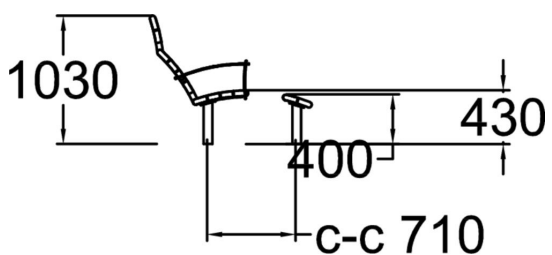

Längd, mm	580
Bredd, mm	1310
Höjd mm	1030
Monteringsalternativ	deep_mounting
Färg på träkomponenter	
Färg på metallkomponenter	