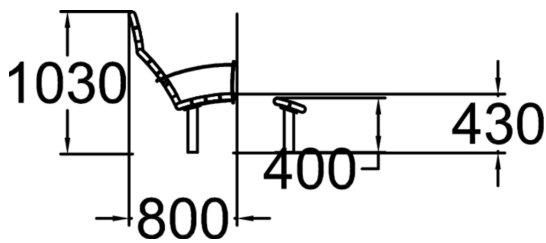

Nifo Easy Solsoffa är en bekväm soffa i furu och stål med en minimalistisk och modern design. Här sitter du själv eller tillsammans med andra. Det funktionella fotstödet gör att man enkelt vilar trötta fötter och ben. Ytterst på fätöljens armstöd finns en liten knapp som förenklar tillgängligheten. Där kan man hänga en väska eller kasse eller använda som hjälp när man ska sätta sig ned eller resa sig upp. Solstolen finns för nedgjutning..

Längd, mm	1700
Bredd, mm	1310
Höjd mm	1030
Monteringsalternativ	deep_mounting
Färg på träkomponenter	
Färg på metallkomponenter	