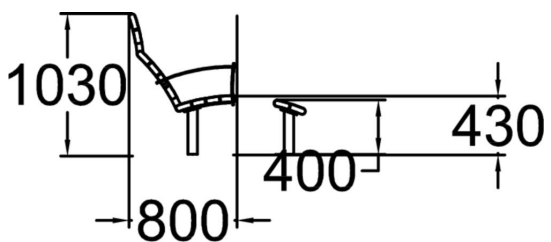

Längd, mm	1700
Bredd, mm	1310
Höjd mm	1030
Monteringsalternativ	deep_mounting
Färg på träkomponenter	
Färg på metallkomponenter	