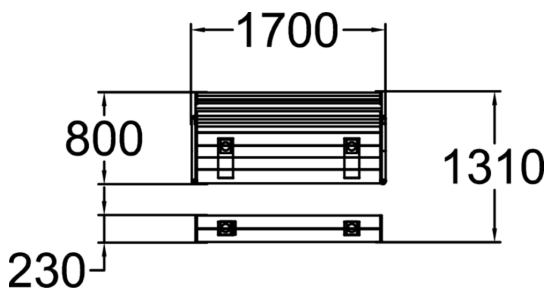

Längd, mm	1700
Bredd, mm	1310
Höjd mm	1030
Monteringsalternativ	deep_mounting
Färg på träkomponenter	
Färg på metallkomponenter	