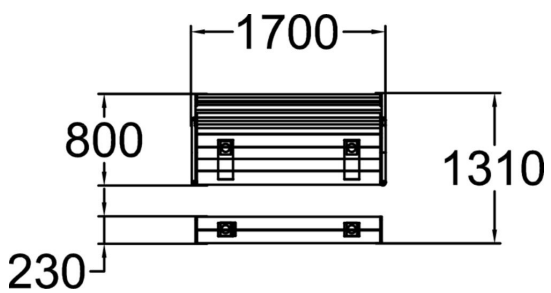

Längd, mm	1700
Bredd, mm	1310
Höjd mm	1030
Monteringsalternativ	deep_mounting
Färg på träkomponenter	
Färg på metallkomponenter	