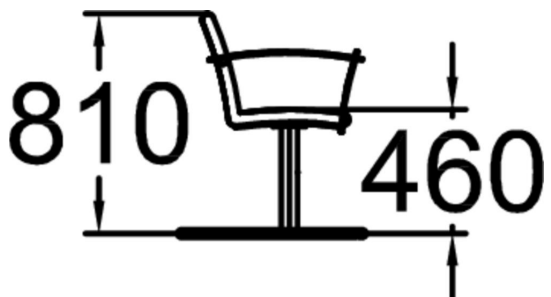

Nifo fåtölj med armstöd

Nifo serien finns i flera olika utföranden och är vår största möbelserie. RF4022M är en fåtölj med armstöd och finns för nedgjutning och ytmontering. Nifo seriens möbler är tillverkade av nordisk furu som du kan få i fem olika standardfärger eller linoljeimpregnerat. Stålet finns i fyra standardfärger men kan målas i specialfärger vid behov. Produkterna med armstöd har en liten knapp längst ut som förenklar tillgängligheten.

Längd, mm	590
Bredd, mm	590
Höjd mm	810
Färg på träkomponenter	
Färg på metallkomponenter	