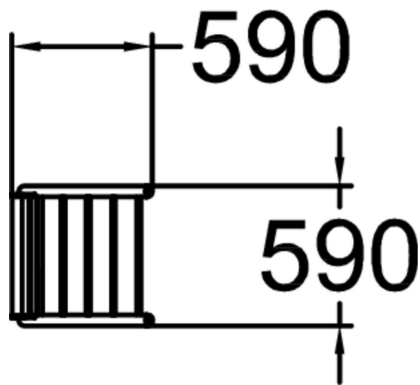

Nifo fåtölj med armstöd

Nifo serien finns i flera olika utföranden och är vår största möbelserie. RF4022M är en fåtölj med armstöd och finns för nedgjutning och ytmontering. Nifo seriens möbler är tillverkade av nordisk furu som du kan få i fem olika standardfärger eller linoljeimpregnerat. Stålet finns i fyra standardfärger men kan målas i specialfärger vid behov. Produkterna med armstöd har en liten knapp längst ut som förenklar tillgängligheten.

Längd, mm	590
Bredd, mm	590
Höjd mm	810
Färg på träkomponenter	
Färg på metallkomponenter	