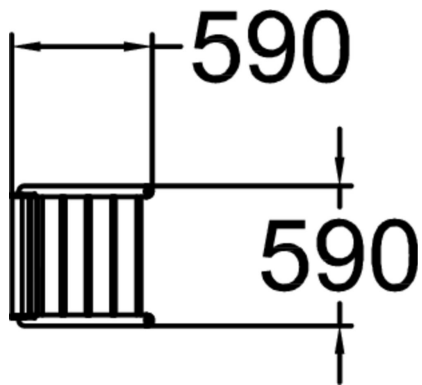

Nifo fåtölj med armstöd

Nifo serien finns i flera olika utföranden och är vår största möbelserie. RF4022M är en fåtölj med armstöd och finns för nedgjutning och ytmontering. Nifo seriens möbler är tillverkade av nordisk furu som du kan få i fem olika standardfärger eller linoljeimpregnerat. Stålet finns i fyra standardfärger men kan målas i specialfärger vid behov. Produkterna med armstöd har en liten knapp längst ut som förenklar tillgängligheten.

Längd, mm	590
Bredd, mm	590
Höjd mm	810
Färg på träkomponenter	
Färg på metallkomponenter	