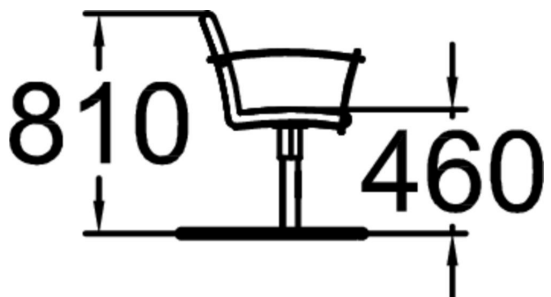

Längd, mm	590
Bredd, mm	590
Höjd mm	810
Färg på träkomponenter	
Färg på metallkomponenter	