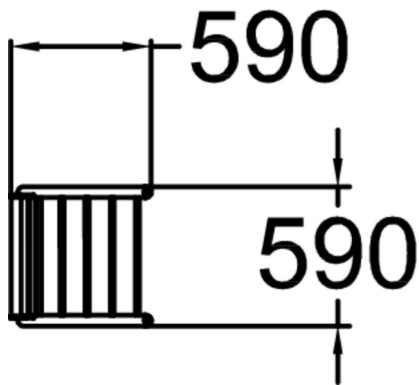

Nifo serien finns i flera olika utföranden och är vår största möbelserie. RF4020M är en fåtölj med snuffunktion, armstöd och finns för nedgjutning och ytmontering. Nifo seriens möbler är tillverkade av nordisk furu som du kan få i fem olika standardfärger eller linoljeimpregnerat. Stålet finns i fyra standardfärger men kan målas i specialfärger vid behov. Produkterna med armstöd har en liten knapp längst ut som förenklar tillgängligheten.

Längd, mm	590
Bredd, mm	590
Höjd mm	810
Färg på träkomponenter	
Färg på metallkomponenter	