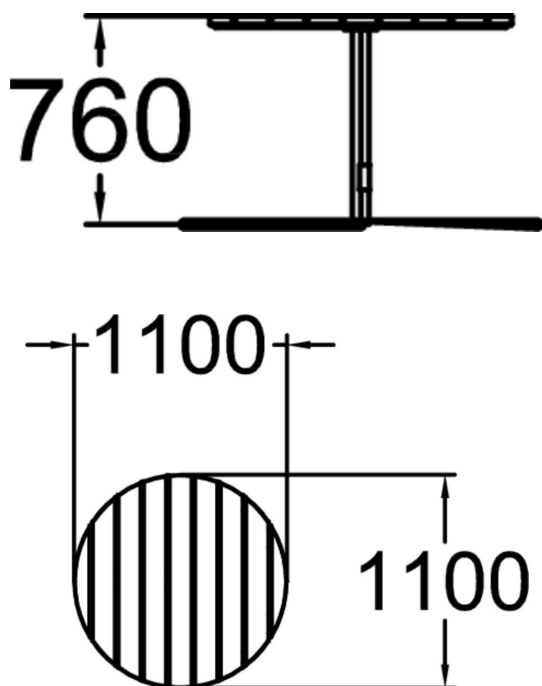

Nifo runt bord

Nifo serien finns i flera olika utföranden och är vår största möbelserie. RF4019M är ett runt bord och finns för nedgjutning och ytmontering. Nifo seriens möbler är tillverkade av nordisk furu som du kan få i fem olika standardfärger eller linoljeimpregnerat. Stålet finns i fyra standardfärger men kan målas i en specialfärg vid behov.

Längd, mm	1100
Bredd, mm	1100
Höjd mm	760
Färg på träkomponenter	
Färg på metallkomponenter	