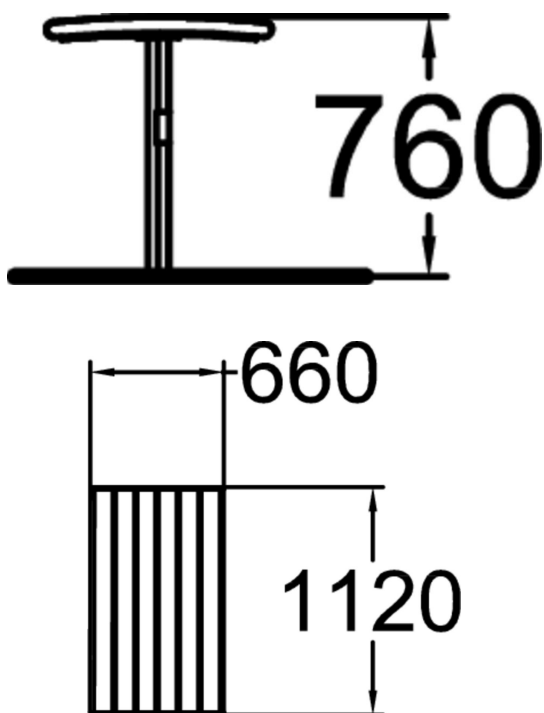

Nifo bord rektangulärt

Nifo serien finns i flera olika utföranden och är vår största möbelserie. RF4017M är ett rektangulärt bord och finns för nedgjutning eller ytmontering. Nifo seriens möbler är tillverkade av nordisk furu som du kan få i fem olika standardfärger eller linoljeimpregnerat. Stålet finns i fyra standardfärger men kan målas i en specialfärg vid behov.

Längd, mm	1120
Bredd, mm	660
Höjd mm	760
Monteringsalternativ	deep_mounting
Färg på träkomponenter	
Färg på metallkomponenter	