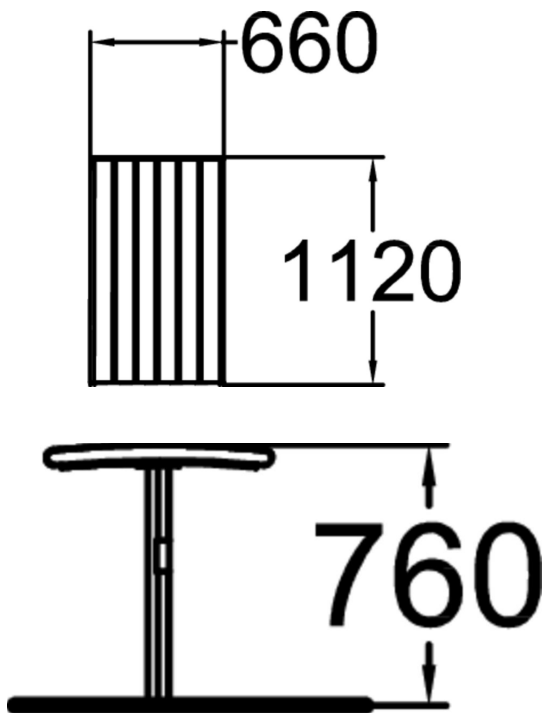

Nifo bord rektangulärt

Nifo serien finns i flera olika utföranden och är vår största möbelserie. RF4017M är ett rektangulärt bord och finns för nedgjutning eller ytmontering. Nifo seriens möbler är tillverkade av nordisk furu som du kan få i fem olika standardfärger eller linoljeimpregnerat. Stålet finns i fyra standardfärger men kan målas i en specialfärg vid behov.

Längd, mm	1120
Bredd, mm	660
Höjd mm	760
Monteringsalternativ	deep_mounting
Färg på träkomponenter	
Färg på metallkomponenter	