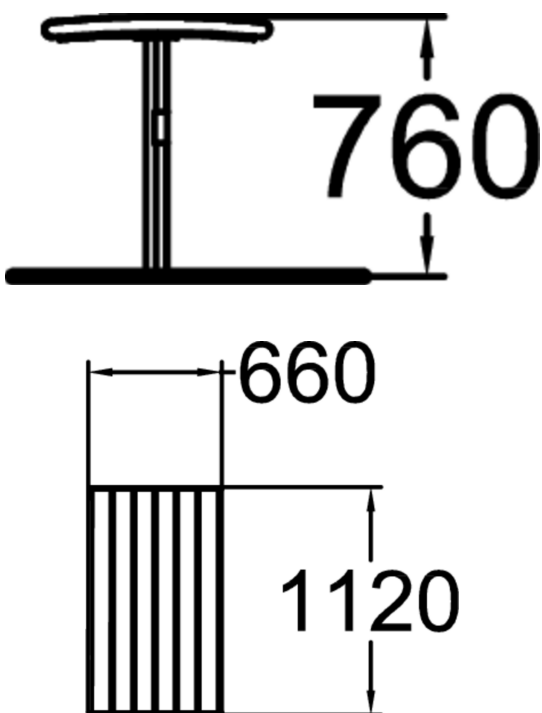

Nifo bord rektangulärt

Nifo serien finns i flera olika utföranden och är vår största möbelserie. RF4017M är ett rektangulärt bord och finns för nedgjutning eller ytmontering. Nifo seriens möbler är tillverkade av nordisk furu som du kan få i fem olika standardfärger eller linoljeimpregnerat. Stålet finns i fyra standardfärger men kan målas i en specialfärg vid behov.

Längd, mm	1120
Bredd, mm	660
Höjd mm	760
Monteringsalternativ	deep_mounting
Färg på träkomponenter	
Färg på metallkomponenter	