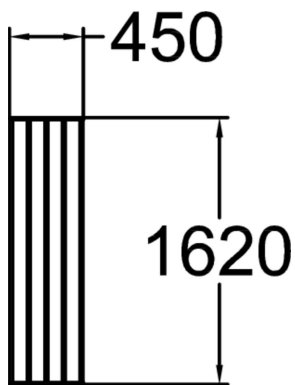

Nifo serien finns i flera olika utföranden och är vår största möbelserie. RF4011M är en bänk utan armstöd och är för nedgjutning och ytmontering. Nifo seriens möbler är tillverkade av nordisk furu som du kan få i fem olika standardfärger eller linoljeimpregnerat. Stålet finns i fyra standardfärger men kan målas i en specialfärg vid behov.

Längd, mm	1620
Bredd, mm	450
Höjd mm	460
Färg på träkomponenter	
Färg på metallkomponenter	