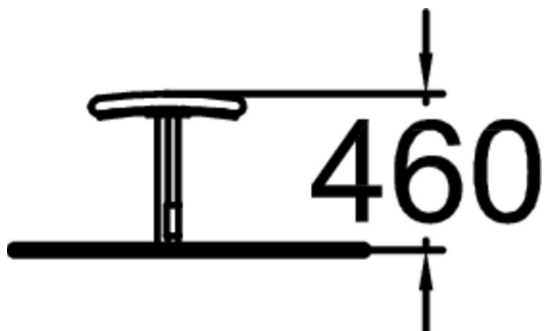

Längd, mm	1620
Bredd, mm	450
Höjd mm	460
Färg på träkomponenter	
Färg på metallkomponenter	