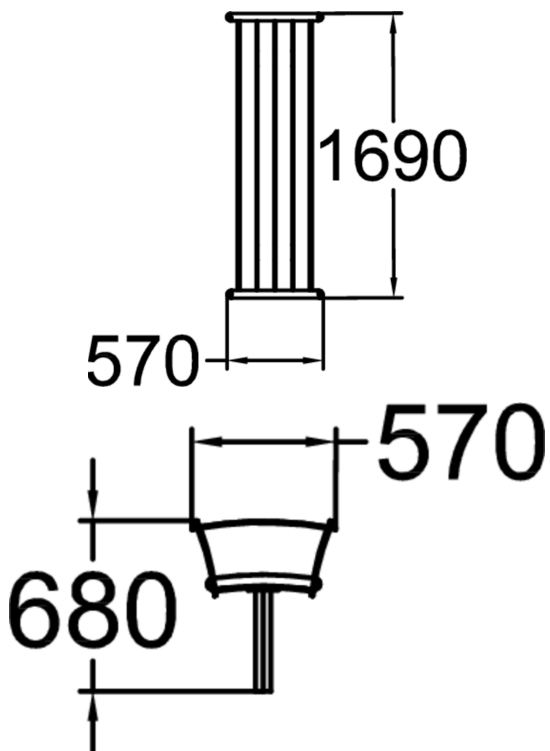

RF4010M är en parkbänk med armstöd som har plats för tre personer. Serien Nifo har en elegant design med mjuka och svängda linjer med god sittkomfort. Du kan välja mellan möbler med en, två och tre sittplatser med och utan armstöd. Borden finns i rund och fyrkantig modell. Sittdelarna som är av tät norrländsk furu finns i fem standardfärger och Linax oljeimpregneringsbehandling som ett sjätte alternativ. Metalldelarna har fyra standardfärger men även kundanpassade specialfärger kan väljas till. Serien finns för nedgjutning eller som fristående.

Längd, mm	1620
Bredd, mm	450
Höjd mm	460
Färg på träkomponenter	
Färg på metallkomponenter	