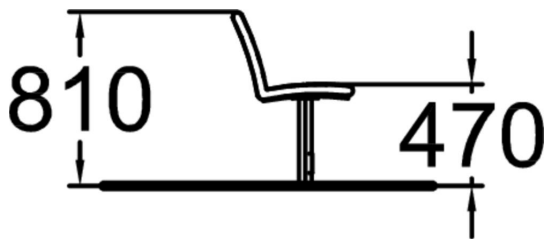

Längd, mm	1690
Bredd, mm	600
Höjd mm	810
Färg på träkomponenter	
Färg på metallkomponenter	