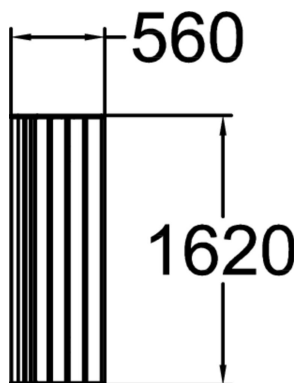

Längd, mm	1690
Bredd, mm	600
Höjd mm	810
Färg på träkomponenter	
Färg på metallkomponenter	