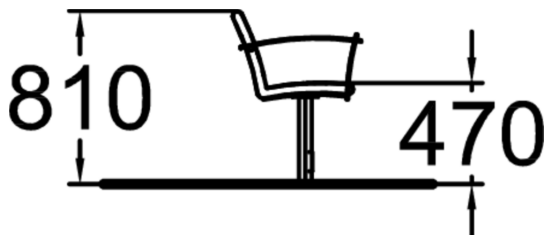

Längd, mm	1690
Bredd, mm	600
Höjd mm	810
Färg på träkomponenter	
Färg på metallkomponenter	