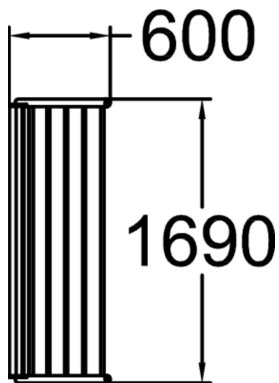

Längd, mm	1690
Bredd, mm	600
Höjd mm	810
Färg på träkomponenter	
Färg på metallkomponenter	