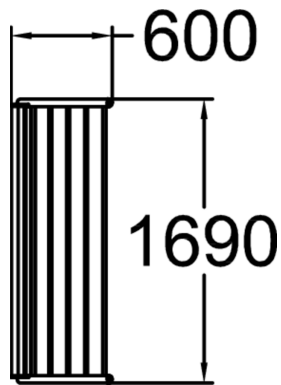

Nifo soffor med armstöd

Nifo serien finns i flera olika utföranden och är vår största möbelserie. RF4002M är en soffa med armstöd och finns för nedgjutning eller fristående. Nifo seriens möbler är tillverkade av nordisk furu som du kan få i fem olika standardfärger eller linoljeimpregnerat. Stålet finns i fyra standardfärger men kan målas i specialfärger vid behov. Produkterna med armstöd har en liten knapp längst ut som förenklar tillgängligheten.

Längd, mm	1690
Bredd, mm	600
Höjd mm	810
Färg på träkomponenter	
Färg på metallkomponenter	