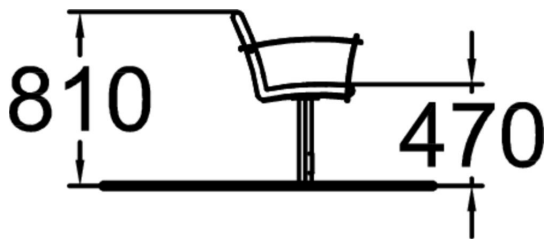

Längd, mm	1690
Bredd, mm	600
Höjd mm	810
Färg på träkomponenter	
Färg på metallkomponenter	