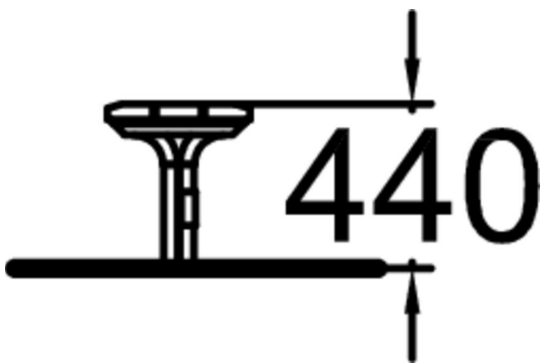

Scandinavia bänk är en stilren parkbänk utan armstöd för nedgjutning eller ytmontering. Scandinavia är en av Lappsets populäraste parkmöbelsier med parksoffa, bord och fätölj i samma design. Serien har en enkel och stilren design som passar de flesta miljöer. Träet är furu där du kan välja mellan fem standardfärger eller Linaxbehandling och stommen är pulverlackerat stålror som finns i fyra standardfärger.

Längd, mm	1800
Bredd, mm	380
Höjd mm	440
Monteringsalternativ	deep_mounting free_standing
Färg på träkomponenter	
Färg på metallkomponenter	