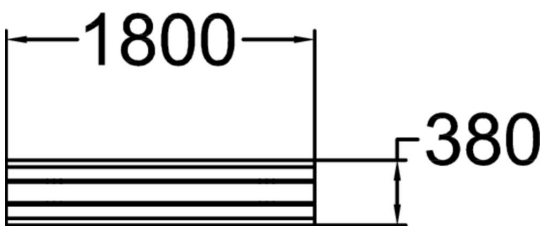

Scandinavia bänk är en stilren parkbänk utan armstöd för nedgjutning eller ytmontering. Scandinavia är en av Lappsets populäraste parkmöbelsier med parksoffa, bord och fätölj i samma design. Serien har en enkel och stilren design som passar de flesta miljöer. Träet är furu där du kan välja mellan fem standardfärger eller Linaxbehandling och stommen är pulverlackerat stålror som finns i fyra standardfärger.

Längd, mm	1800
Bredd, mm	380
Höjd mm	440
Monteringsalternativ	deep_mounting free_standing
Färg på träkomponenter	
Färg på metallkomponenter	