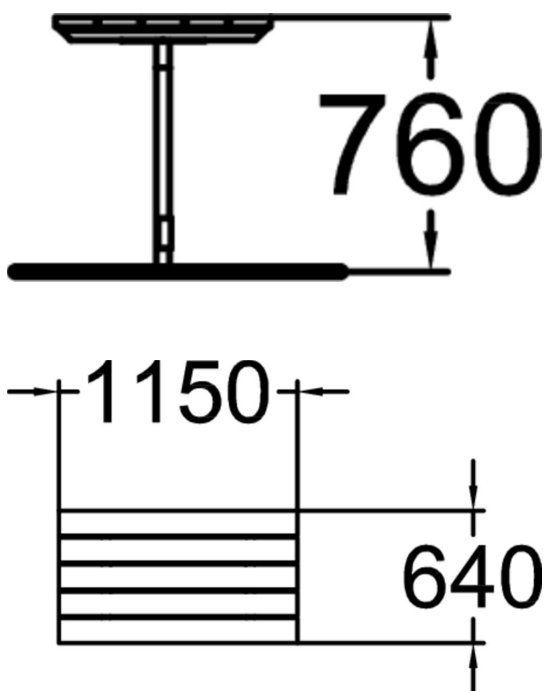

Bordet är en del av Lappsets serie Scandinavia där parksoffa, parkbänk och fåtölj också ingår. Bordet har ett centralt placerat ben, vilket gör det tillgängligt för alla. Serien har en enkel och stilren design som passar de flesta miljöer. Träet är furu där du kan välja mellan fem standardfärger eller Linaxbehandling och stommen är pulverlackerat stålrör som finns i fyra standardfärger. Produkten finns för nedgjutning eller ytmontering.

Längd, mm	1150
Bredd, mm	640
Höjd mm	760
Monteringsalternativ	deep_mounting surface_mounting
Färg på träkomponenter	
Färg på metallkomponenter	