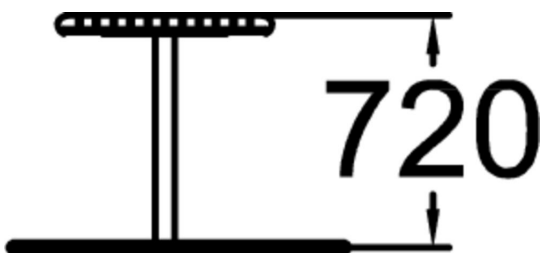

Möbelserien Yarden har en tidlös design med mjuka runda linjer som bjuder in till att sitta ner och njuta av stunder utomhus. RF2093M är ett funktionellt rektangulärt bord med två ben som kan kombineras med sittmöbler i Yarden's möbelserie. Bordet är tillverkat av nordisk furu som du kan få i fem olika standardfärger eller linoljeimpregnerat. Benen som är av stål finns i fyra standardfärger men kan målas i specialfärger vid behov. Produkten finns för nedgjutning eller som fristående.

Längd, mm	1750
Bredd, mm	670
Höjd mm	720
Monteringsalternativ	deep_mounting
Färg på träkomponenter	
Färg på metallkomponenter	