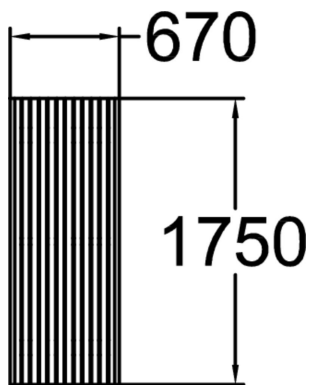

Möbelserien Yarden har en tidlös design med mjuka runda linjer som bjuder in till att sitta ner och njuta av stunder utomhus. RF2093M är ett funktionellt rektangulärt bord med två ben som kan kombineras med sittmöbler i Yarden's möbelserie. Bordet är tillverkat av nordisk furu som du kan få i fem olika standardfärger eller linoljeimpregnerat. Benen som är av stål finns i fyra standardfärger men kan målas i specialfärger vid behov. Produkten finns för nedgjutning eller som fristående.

Längd, mm	1750
Bredd, mm	670
Höjd mm	720
Monteringsalternativ	deep_mounting
Färg på träkomponenter	
Färg på metallkomponenter	