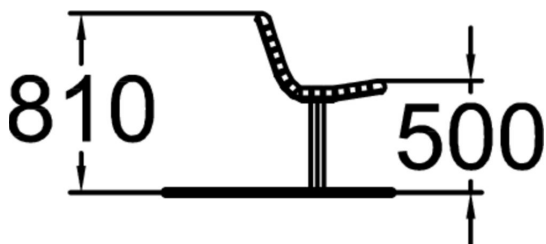

| | |
|---------------------------|---------------|
| Längd, mm | 1750 |
| Bredd, mm | 590 |
| Höjd mm | 810 |
| Monteringsalternativ | deep_mounting |
| Färg på träkomponenter | |
| Färg på metallkomponenter | |