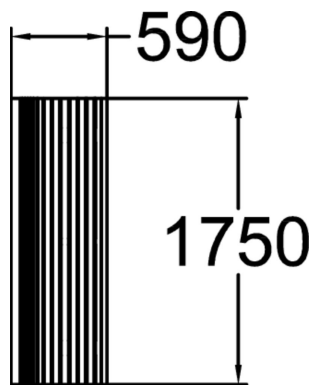

Möbelserien Yarden har en tidlös design med mjuka runda linjer som bjuder in till att sitta ner och njuta av stunder utomhus. RF2011M är en tidlös och funktionell parksoffa utan armstöd som kan kombineras med bord, fåtölj och parkbänk i Yardens möbelserie. Soffan har sits och ryggstöd i nordisk furu som du kan få i fem olika standardfärger eller linoljeimpregnerat. Stommen som är av stål finns i fyra standardfärger men kan målas i specialfärger vid behov. Produkten finns för nedgjutning eller som fristående.

| | |
|---------------------------|---------------|
| Längd, mm | 1750 |
| Bredd, mm | 590 |
| Höjd mm | 810 |
| Monteringsalternativ | deep_mounting |
| Färg på träkomponenter | |
| Färg på metallkomponenter | |