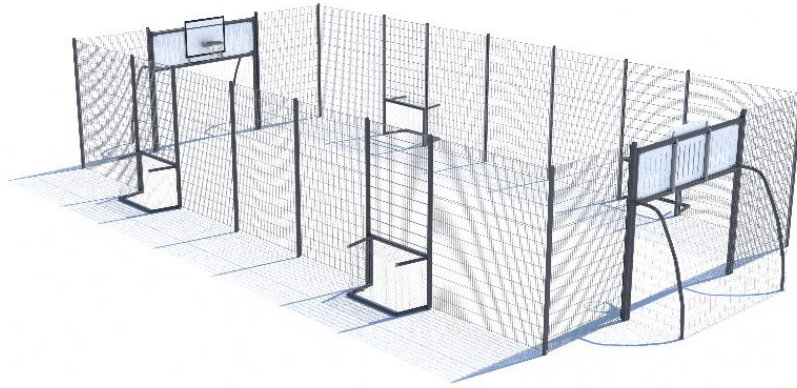

# Metallarena, 7x14 m

Metallarenan från Lappset är en underhållsfri och multifunktionell lösning för sport och lekar på inhägnat område. Denna arena passar större områden som t.ex skolgårdar.

Säkerhetsstandard