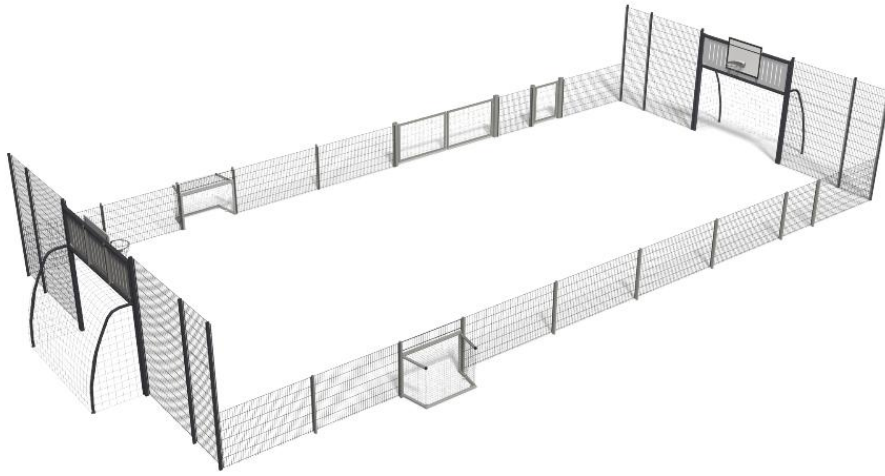

Metallarena, 9,3x19,3 m

Metallarenan från Lappset är en underhållsfri och multifunktionell lösning för sport och lekar på inhägnat område. Denna arena passar större områden som t.ex skolgårdar.