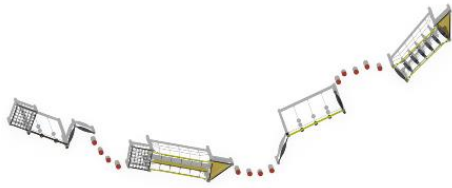

# Finno, låg äventyrsbana

Rubber bollards are not included.  
Red bollards:  
907982 x 3 pcs, 907984 x 6 pcs, 907983 x 4 pcs, 903283 x 13 pcs

(de röda balansstegen i gummi, mellan de större produkterna beställs separat)

Max fri fallhöjd, mm	870
Säkerhetsstandard	EN 1176-1:2017
Färg på rep	