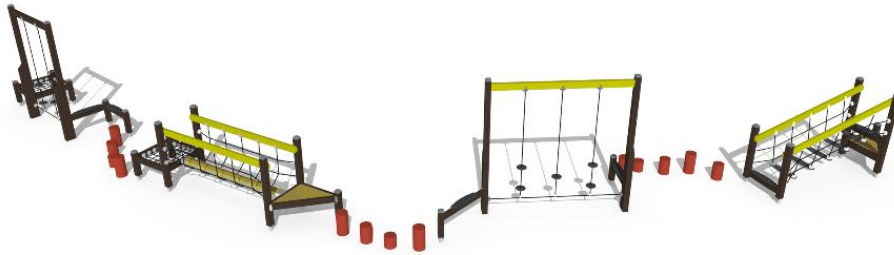

# Finno, låg äventyrsbana

Rubber bollards are not included.  
Red bollards:  
907982 x 3 pcs, 907984 x 6 pcs, 907983 x 4 pcs, 903283 x 13 pcs

(de röda balansstegen i gummi, mellan de större produkterna beställs separat)

Max fri fallhöjd, mm	870
Säkerhetsstandard	EN 1176-1:2017
Färg på rep	