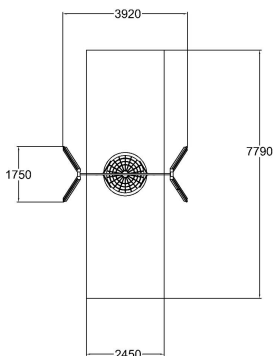

# Fågelbogunga Clover

Clover fågelbogunga. En kompisgunga som passar både yngre och äldre barn. Tillgänglighetsanpassad när fallskyddet är lättframkomligt så som konstgräs eller liknande. Max 4 st större barn får gunga samtidigt. OBS! Vid installation i områden med hög aktivitet så som offentlig park eller skolgård, rekommenderar vi att förankra fågelbogungan med betong.

Islagsyta M <sup>2</sup>	19
Fallyta, M <sup>2</sup>	19.1
Max fri fallhöjd, mm	1400
Säkerhetsstandard	EN 1176-1:2017, EN 1176-2:2020