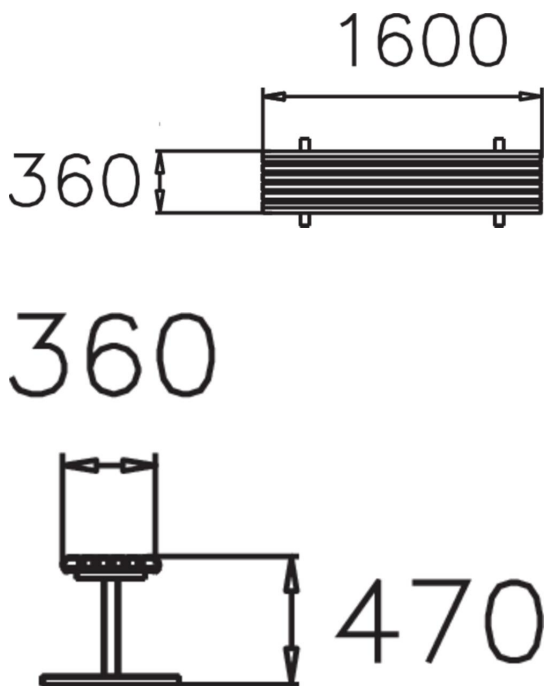

Imse är en robust fristående parkbänk som fastsätts i underlag ovan mark. Bänken är utan armstöd, har sits i furu och underliggande stomme och benpar i pulverlackerat stål. Imse är en del av Lappsets möbelserie där bland annat hammock ingår.

Produktens längd, mm	1600
Produkt bredd, mm	360
Produkt, höjd mm	470
Monteringsalternativ	Fristående
Färg på trä	
Färg på metall	