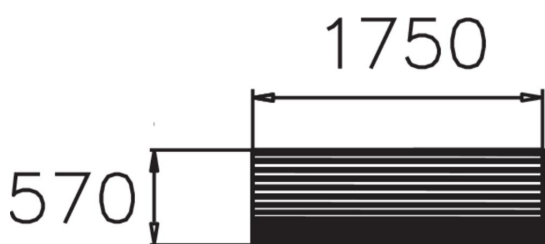

Längd, mm	1750
Bredd, mm	570
Höjd mm	810
Monteringsalternativ	För nedgjutning
Färg på träkomponenter	
Färg på metallkomponenter	