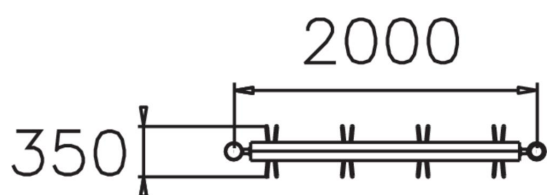

Förlängningssektion till NF9025

Längd, mm	2000
Höjd mm	900
Monteringsalternativ	deep_mounting
Färg på trä	
Färg på metall	