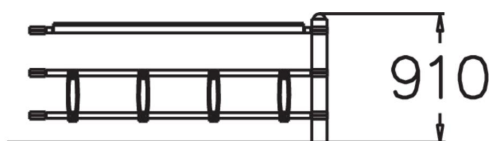

Förlängningssektion till NF9025

Längd, mm	2000
Höjd mm	900
Monteringsalternativ	deep_mounting
Färg på trä	
Färg på metall	