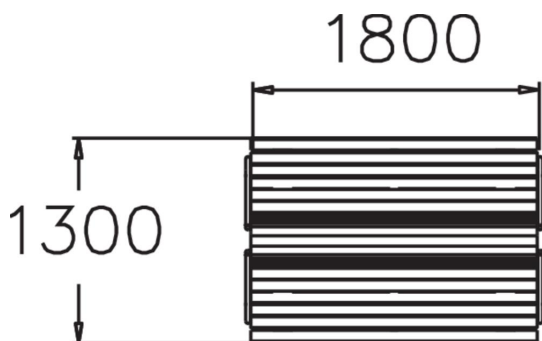

Ströget är en dubbelsidig parksoffa med sittplatser från båda håll. Lappsets dubbelsoffa finns i träslagen furu och jatoba med stomme i stål. Soffan kan vara fristående eller gjutas och kan fås med eller utan armstöd.

Längd, mm	1880
Monteringsalternativ	Se monteringsanvisning
Färg på trä	
Färg på metall	