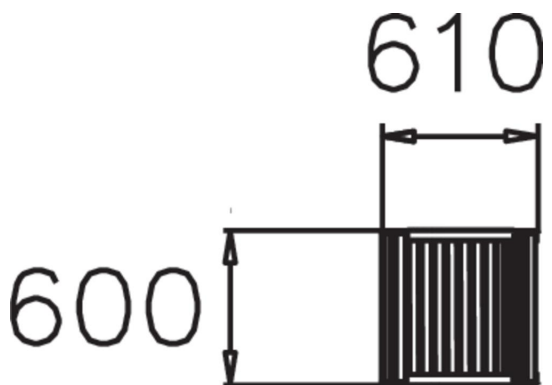

Produktens längd, mm	600
Produkt, höjd mm	900
Monteringsalternativ	Fristående
Färg på trä	
Färg på metall	