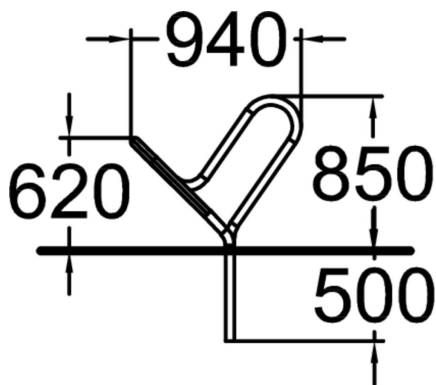

Hjärtat är ett cykelställ med formen av ett utdraget hjärta som ger bra stöd åt cykelns framhjul, även bredare cykeldäck. Utformningen gör att både cykelns hjul och ram kan låsas fast, med ramlås. Hjärtat kan placeras som en kärleksfull solitär eller som flera i rad och kan ta två cyklar, en på vardera sida. Rekommenderat utrymme mellan stativen är 60-80 cm. För ytmontering och nedgjutning. Produktens formgivare Lots Design.

Längd, mm	940
Bredd, mm	330
Höjd mm	850
Monteringsalternativ	deep_mounting surface_mounting
Färg på metallkomponenter	