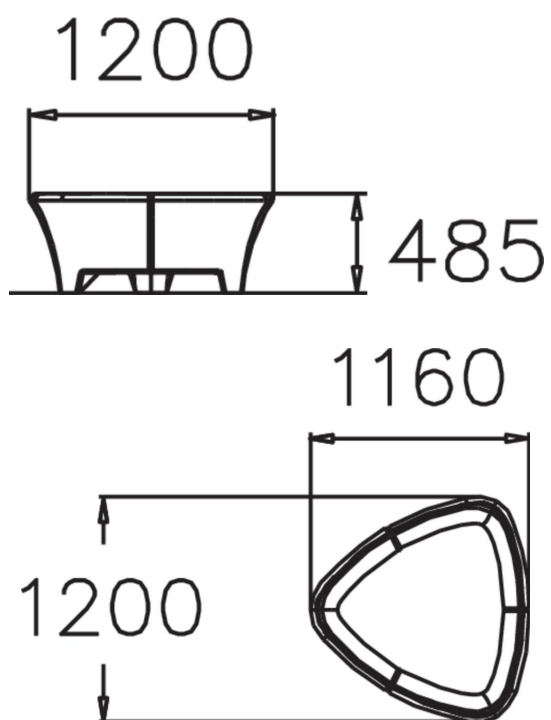

Nova, planteringskärl

Triangulärt planteringskärl med rundade hörn i formgjuten aluminium, passar lika bra inomhus som utomhus. Kärlet är 485 mm högt och är 1200 mm som bredast. Nova är en del av Lappsets produktserie Neo med parkmöbler i samma stil.