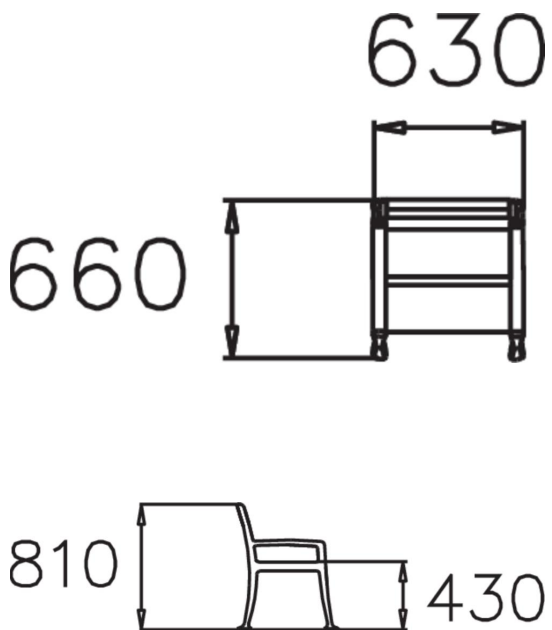

Neo är en elegant fristående fåtölj med armstöd. Fåtöljen har sits och ryggstöd i furu, alternativt jatoba, och en stomme i formgjuten aluminium. I Lappsets parkserie Neo finns även parksoffa, bänk och bord

Längd, mm	630
Bredd, mm	660
Höjd mm	810
Monteringsalternativ	free_standing
Färg på trä	
Färg på metall	