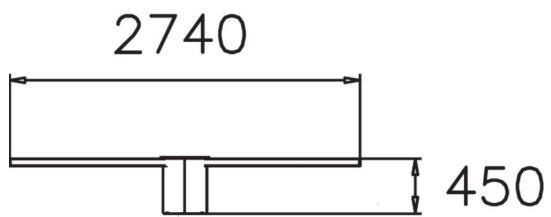

Solfjädern är en fristående parkmöbel med spännande formgivning. Parkbänkens träsisits breder ut sig i strålar från den upphöjda cylinderformade mittposten i pulverlackerat stål. Mittpartiet kan användas som ett avlastningsbord.

Längd, mm	2800
Monteringsalternativ	deep_mounting
Färg på trä	
Färg på metall	