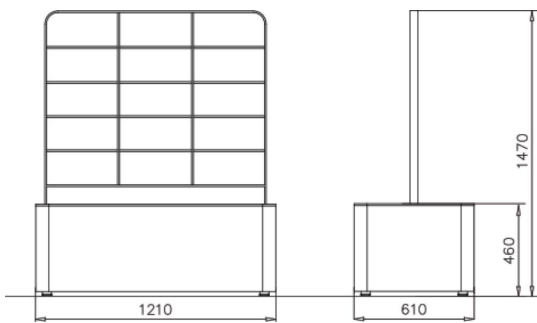

Chilla spalje till planteringskärl

Spalje till chilla planteringskärl NF3252. Längd 1210 mm, bredd 610 mm och höjd 1470 mm.

Längd, mm 1210

Bredd, mm 610

Höjd mm 1470

Färg på metallkomponenter 