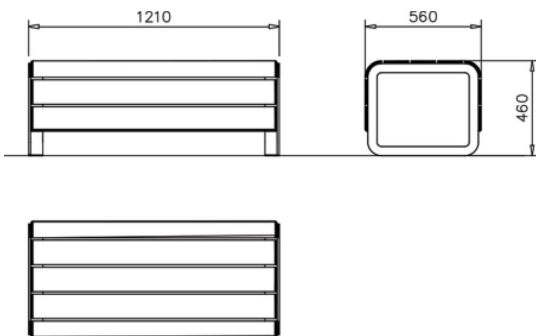

Chilla är en ny möbelgrupp för avslappnade möten och skönt häng på skolgården, torget eller i parken. Möbelen består av sex stycken moduler - gradäng, soffa, bänk, däck, planteringskärl och en spaljé - som tillsammans kan kombineras till olika formationer eller placeras var för sig. Trädetaljerna i Chilla levereras i linoljeimpregnerad furu eller oljad Jatoba. Möbels ståldetaljer är ED-lackerade och pulverlackerade. Design: Måns H Sjöstedt – YellonBänken väger ca 90 kg

Längd, mm	1230
Bredd, mm	570
Höjd mm	465
Monteringsalternativ	Fristående Ytmontering
Färg på träkomponenter	
Färg på metallkomponenter	