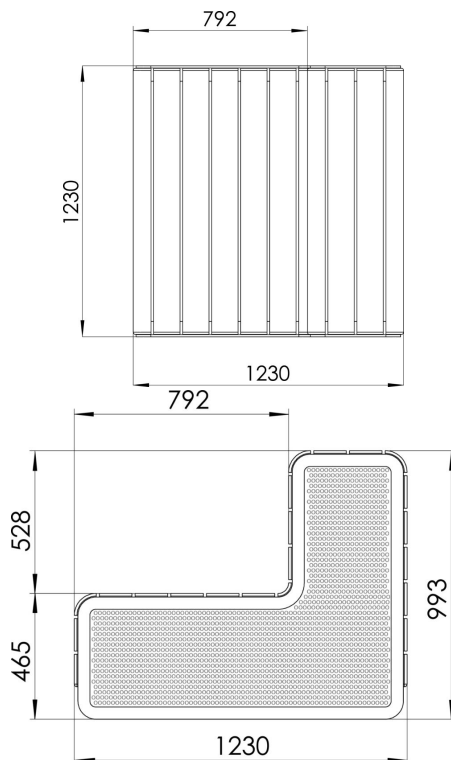

Chilla soffa är en parksoffa med oljebehandlad jatoba, för nedgjutning. Soffan väger ca 205 kg. Chilla är en möbelgrupp för avslappnade möten och skönt häng på skolgården, torget eller i parken. Serien består av flera olika moduler - gradäng, soffa, däck, bänk och planteringskärl med eller utan spaljë - som tillsammans kan kombineras till olika formationer eller placeras var för sig. Soffan och gradängen finns även med USB-port, med anslutning för två USB-enheter för laddning av exempelvis mobil eller surfplatta. Trädetaljerna i Chilla levereras i linoljeimpregnerad furu eller oljad Jatoba. Möbels metallkomponenter är ED-lackerade och pulverlackerade. Design: Måns H Sjöstedt – Yellon

Längd, mm	1230
Bredd, mm	1230
Höjd mm	993
Färg på trä	
Färg på metall	