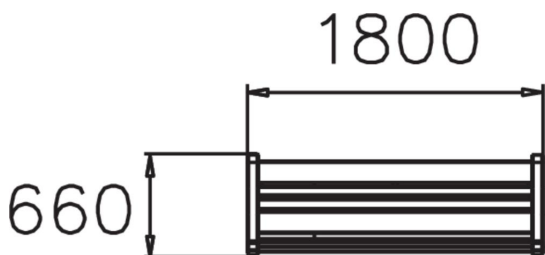

Malen är en parksoffa i klassisk trädgårdsstil. Den fristående soffan är helt i furu och kan placeras enskilt eller tillsammans med Lappsets bord Malbå som en komplett möbelgrupp. Formgivning: Leif Öhman

Längd, mm	1800
Bredd, mm	660
Höjd mm	880
Monteringsalternativ	free_standing
Färg på trä	