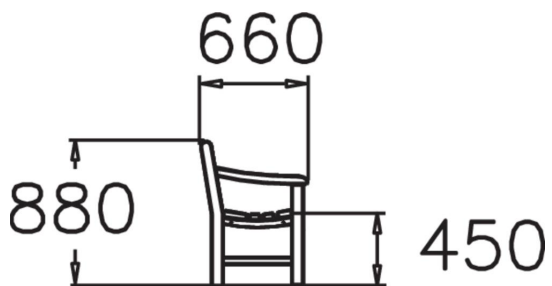

Malen är en parksoffa i klassisk trädgårdsstil. Den fristående soffan är helt i furu och kan placeras enskilt eller tillsammans med Lappsets bord Malbå som en komplett möbelgrupp. Formgivning: Leif Öhman

Längd, mm	1800
Bredd, mm	660
Höjd mm	880
Monteringsalternativ	free_standing
Färg på trä	