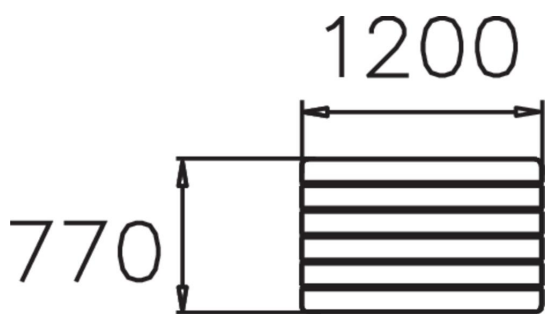

Malbå är ett rektangulärt furubord i trädgårdsstil. Bordet är fristående och kan kombineras med Lappsets parksoffa Malen i samma stil. Formgivning: Leif Öhman

Längd, mm	1200
Bredd, mm	770
Höjd mm	720
Monteringsalternativ	free_standing
Färg på trä	