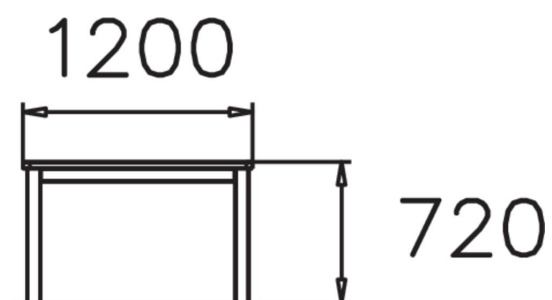

Malbå är ett rektangulärt furubord i trädgårdsstil. Bordet är fristående och kan kombineras med Lappsets parksoffa Malen i samma stil. Formgivning: Leif Öhman

Längd, mm	1200
Bredd, mm	770
Höjd mm	720
Monteringsalternativ	free_standing
Färg på trä	