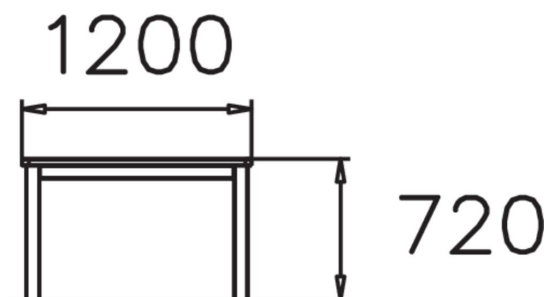

Malbå är ett rektangulärt furubord i trädgårdsstil. Bordet är fristående och kan kombineras med Lappsets parksoffa Malen i samma stil. Formgivning: Leif Öhman

Produktens längd, mm	1200
Produkt bredd, mm	770
Produkt, höjd mm	720
Monteringsalternativ	Fristående
Färg på trä	