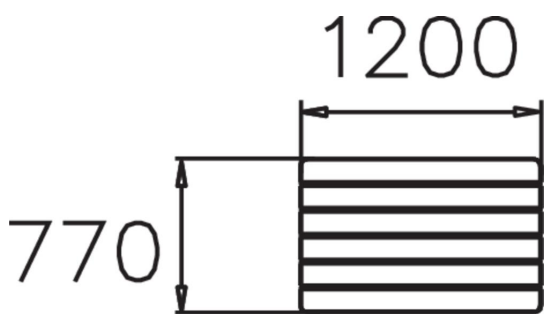

Malbå är ett rektangulärt furubord i trädgårdsstil. Bordet är fristående och kan kombineras med Lappsets parksoffa Malen i samma stil. Formgivning: Leif Öhman

Produktens längd, mm	1200
Produkt bredd, mm	770
Produkt, höjd mm	720
Monteringsalternativ	Fristående
Färg på trä	