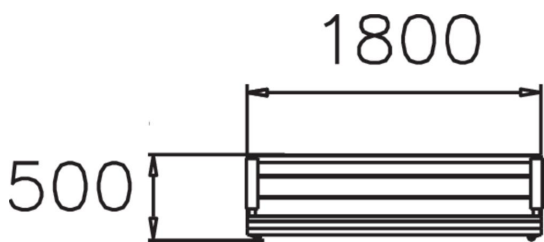

Lappsets parkserie Scandinavia har ett formspråk som passar de flesta miljöer. Parksoffan har sits i furu och stomme av bockat stål. Denna soffa har armstöd och inte synliga vagnsbultar. Serien Scandinavia finns i olika utföranden; med eller utan synliga vagnsbultar samt med eller utan armstöd.

Längd, mm	1800
Bredd, mm	370
Monteringsalternativ	deep_mounting
Färg på trä	
Färg på metall	