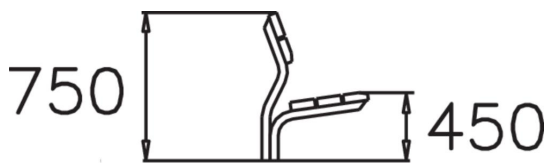

Lappsets parkserie Scandinavia har ett formspråk som passar de flesta miljöer. Parksoffan har sits i furu och stomme av bockat stål. Denna soffa är utan armstöd och har inte synliga vagnsbultar. Serien Scandinavia finns i olika utföranden; med eller utan synliga vagnsbultar samt med eller utan armstöd.vagnsbultar samt med eller utan armstöd.

Längd, mm	1800
Bredd, mm	540
Höjd mm	750
Monteringsalternativ	deep_mounting
Färg på trä	
Färg på metall	