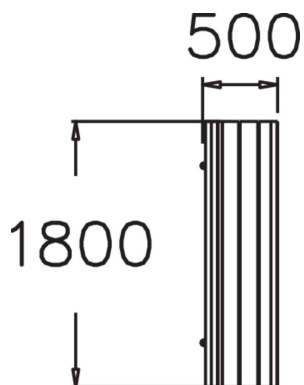

Lappsets parkserie Scandinavia har ett formspråk som passar de flesta miljöer. Parksoffan har sits i furu och stomme av bockat stål. Denna soffa är utan armstöd och har inte synliga vagnsbultar. Serien Scandinavia finns i olika utföranden; med eller utan synliga vagnsbultar samt med eller utan armstöd.vagnsbultar samt med eller utan armstöd.

Längd, mm	1800
Bredd, mm	540
Höjd mm	750
Monteringsalternativ	deep_mounting
Färg på trä	
Färg på metall	