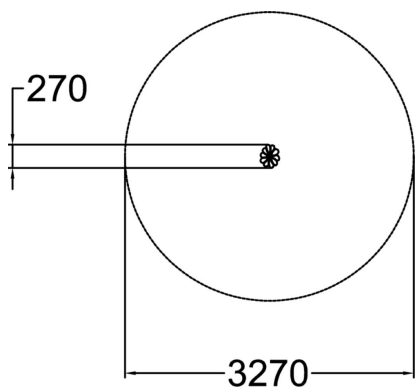

Muminblomma gul

Kombinera de olika blommorna i Muminmammans trädgård och skapa söta små bord & sittgrupper och även balansstigar. De färgglada blommorna är tåliga och klarar kraftigt slitage men är även ett färgglatt komplement till Muminhusets gård. Blommorna finns i tre olika färger: blå, röd och gul och de kan monteras i höjderna 100-520 mm.

Åldersgrupp	1+
Antal användare	1
Längd, mm	270
Bredd, mm	220
Höjd mm	210
Fallyta, M ²	8.4
Minimum utrymmeshöjd, mm	2210
Max fri fallhöjd, mm	210
Säkerhetsstandard	EN 1176-1 TÜV
Monteringstid (1 person) tim	1
Monteringsalternativ	deep_mounting surface_mounting
Färg på metallkomponenter	
Färger på väggar och HPL-komponenter	