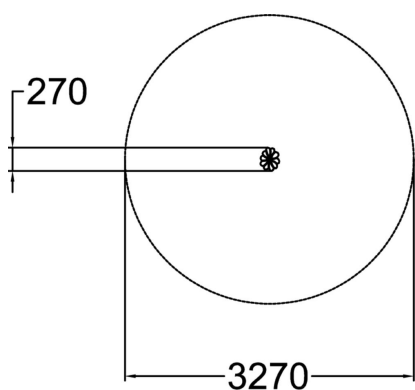

MP0301

Muminblomma blå

Kombinera de olika blommorna i Muminmammans trädgård och skapa söta små bord & sittgrupper och även balansstigar. De färgglada blommorna är tåliga och klarar kraftigt slitage men är även ett färgglatt komplement till Muminhusets gård. Blommorna finns i tre olika färger: blå, röd och gul och de kan monteras i höjderna 100-520 mm.

Åldersgrupp	1+
Antal användare	1
Längd, mm	270
Bredd, mm	220
Höjd mm	210
Fallyta, M ²	8.4
Minimum utrymmeshöjd, mm	2120
Max fri fallhöjd, mm	210
Säkerhetsstandard	EN 1176-1 TÜV
Monteringstid (1 person) tim	1
Monteringsalternativ	deep_mounting surface_mounting
Färg på metallkomponenter	
Färger på väggar och HPL-komponenter	