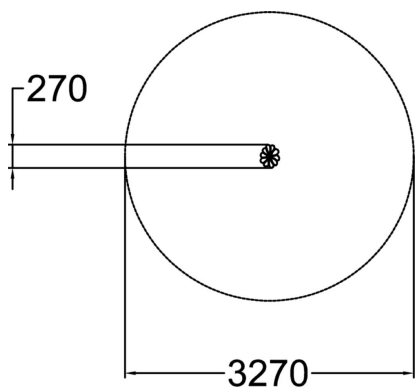

MP0301

Muminblomma blå

Kombinera de olika blommorna i Muminmammans trädgård och skapa söta små bord & sittgrupper och även balansstigar. De färgglada blommorna är tåliga och klarar kraftigt slitage men är även ett färgglatt komplement till Muminhusets gård. Blommorna finns i tre olika färger: blå, röd och gul och de kan monteras i höjderna 100-520 mm.

Åldersgrupp	1+
Antal användare	1
Längd, mm	270
Bredd, mm	220
Höjd mm	210
Fallyta, M ²	8.4
Minimum utrymmeshöjd, mm	2120
Max fri fallhöjd, mm	210
Säkerhetsstandard	EN 1176-1 TÜV
Monteringstid (1 person) tim	1
Monteringsalternativ	deep_mounting surface_mounting
Färg på metallkomponenter	
Färger på väggar och HPL-komponenter	